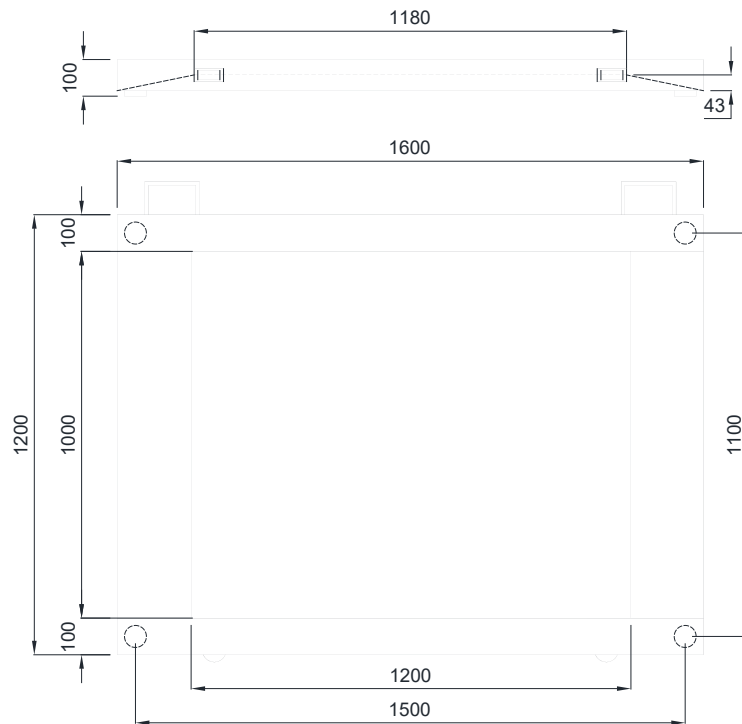

PM

Plateformes 4 capteurs IP68
Ultra-légère en aluminium

Portée 1000 kg

- Plateforme ultra-légère en aluminium anodisé.
- Rampes intégrées et cornières latérales.
- 4 capteurs de pesage FTP 500 kg acier inox AISI 420 - IP68 (sur demande: IP69K).
- Boîte de jonction IP67 en acier inox avec carte d'égalisation et câble de sortie à 6 fils (longueur: 5 m).
- Pieds réglables en acier galvanisé, articulés à bille à centrage automatique.
- Poignées et roues pour le transport.

PORTÉE	kg	CLASSE DE PRÉCISION C3		DIMENSIONS (mm)	POIDS (kg)	CODE
1000		•	•	1200 x 1600	55	PM1000

 SUR DEMANDE

Certifications

-  OIML R60 C3
-  Équivalent du marquage CE pour le Royaume-Uni

CERTIFICATIONS SUR DEMANDE

-  Déclaration de conformité + degré de protection IP69K
*Résistant au nettoyage d'eau à haute pression ou à jet de vapeur (essai: eau pulvérisée à une distance maximale de 150 mm)
Pression d'eau: 100 bars; température: 80 °C; durée de l'essai: 250 secondes (norme de référence: DIN 40050-9)*
-  ATEX II 2GD (zones 1-2-21-22)
-  IECEx (zones 1-2-21-22)

Dimensions (mm)

Connexions électriques

Options sur demande

	DESCRIPTION	CODE
	Colonne porte-indicateur en acier inox (Ø38 mm, hauteur 700 mm). Piédestal mobile en acier verni.	COLONNAM + MOBILCOLONNA COLONNAM + MOBILCOLONNAINOX
	Portées non standard.	