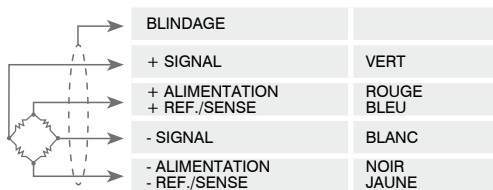

Connexions électriques

Options sur demande

	DESCRIPTION	CODE
	Colonne porte-indicateur en acier inox (Ø38 mm, hauteur 700 mm). Piédestal mobile en acier verni.	COLONNAM + MOBILCOLONNA COLONNAM + MOBILCOLONNAINOX
	Portées non standard.