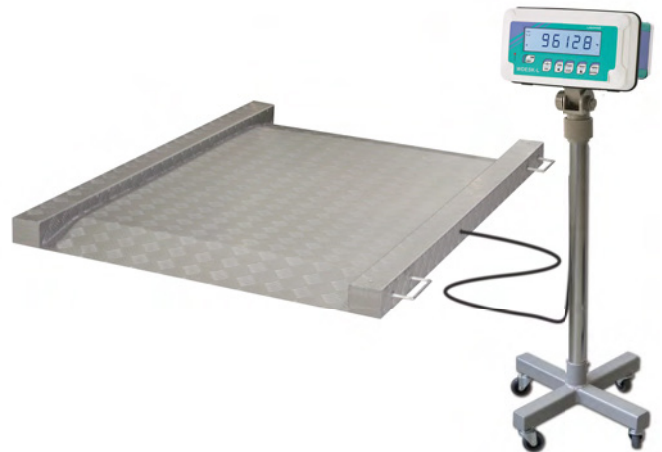

PM

Plateformes 4 capteurs IP68
Ultra-légère en aluminium

Portée 1000 kg

- Plateforme ultra-légère en aluminium anodisé.
- Rampes intégrées et cornières latérales.
- 4 capteurs de pesage FTP 500 kg acier inox AISI 420 - IP68 (sur demande: IP69K).
- Boîte de jonction IP67 en acier inox avec carte d'égalisation et câble de sortie à 6 fils (longueur: 5 m).
- Pieds réglables en acier galvanisé, articulés à bille à centrage automatique.
- Poignées et roues pour le transport.

PORTÉE	kg	CLASSE DE PRÉCISION C3		DIMENSIONS (mm)	POIDS (kg)	CODE
1000		•	•	1200 x 1600	55	PM1000

 SUR DEMANDE

Certifications

-  OIML R60 C3
-  Équivalent du marquage CE pour le Royaume-Uni

CERTIFICATIONS SUR DEMANDE

-  Déclaration de conformité + degré de protection IP69K
*Résistant au nettoyage d'eau à haute pression ou à jet de vapeur (essai: eau pulvérisée à une distance maximale de 150 mm)
Pression d'eau: 100 bars; température: 80 °C; durée de l'essai: 250 secondes (norme de référence: DIN 40050-9)*
-  ATEX II 2GD (zones 1-2-21-22)
-  IECEx (zones 1-2-21-22)

Dimensions (mm)

Connexions électriques

Options sur demande

	DESCRIPTION	CODE
	Colonne porte-indicateur en acier inox (Ø38 mm, hauteur 700 mm). Piédestal mobile en acier verni.	COLONNAM + MOBILCOLONNA COLONNAM + MOBILCOLONNAINOX
	Portées non standard.	