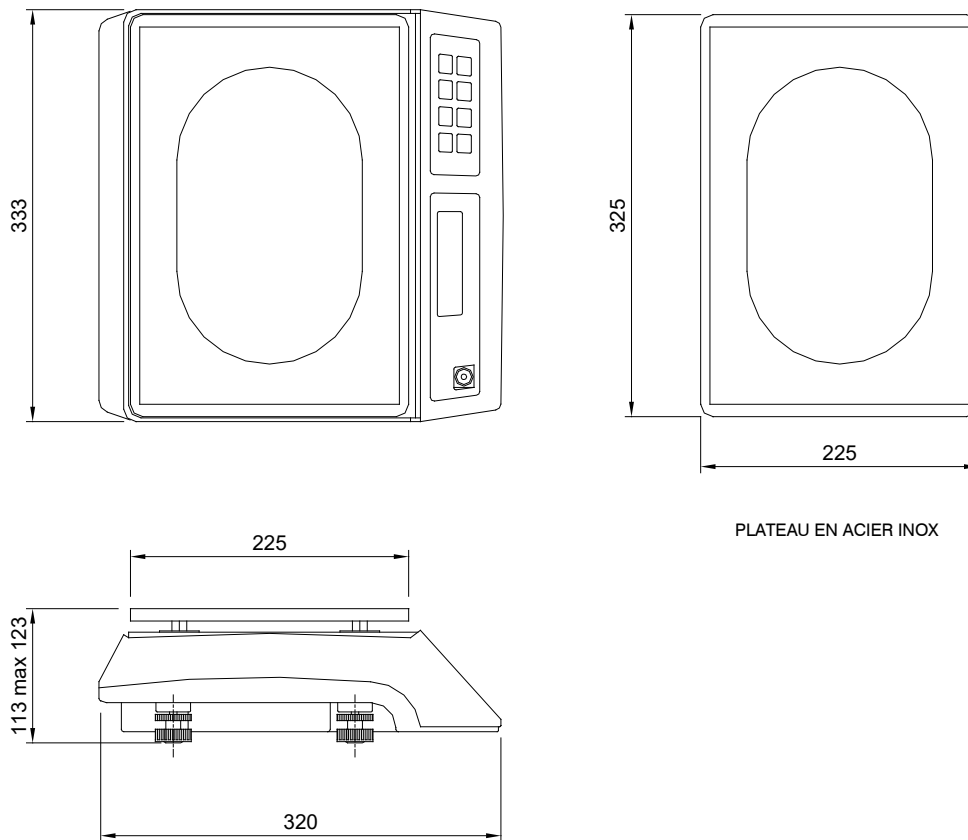

LACS-N

Balance compteuse

PORTÉE	kg	DIVISION (g)	POIDS NET (kg)	CODE
6		e=0.2	2.8	LACSN6
15		e=0.5	2.8	LACSN15
30		e=1	2.8	LACSN30

Description

- Plateau en acier inox.
- Écran LCD rétro-éclairé, 6 chiffres de 30 mm.
- Clavier étanche à 8 touches.
- Niveau à bulle et pieds réglables.
- Batterie interne rechargeable de 4 V, capacité 4 Ah.
- Autonomie maximale: 70 heures.
- Chargeur externe 230 VAC inclus.

Fonctions principales

- Indication du poids.
- Compteur de pièces.
- Indication du poids en pourcentage.
- Sortie RS232 pour connexion au PC.
- Contrôle du poids (HIGH/LOW) avec alarme acoustique.

Certifications

 Équivalent du marquage CE pour le Royaume-Uni

CERTIFICATIONS SUR DEMANDE

CODE

Test de linéarité

TARATURA50

Dimensions

Caractéristiques techniques

Alimentation	230 VAC \pm 10%
Batterie interne	4 V, capacité 4 Ah
Linéarité	<0.01% pleine échelle
Divisions affichables	30000
Unités de mesure	kg, lb
Port série	RS232
Débit en baud	1200, 2400, 4800, 9600 (bit/s)
Humidité (non condensée)	<85%
Température de stockage	-10 °C +50 °C
Température de fonctionnement	0 °C +40 °C