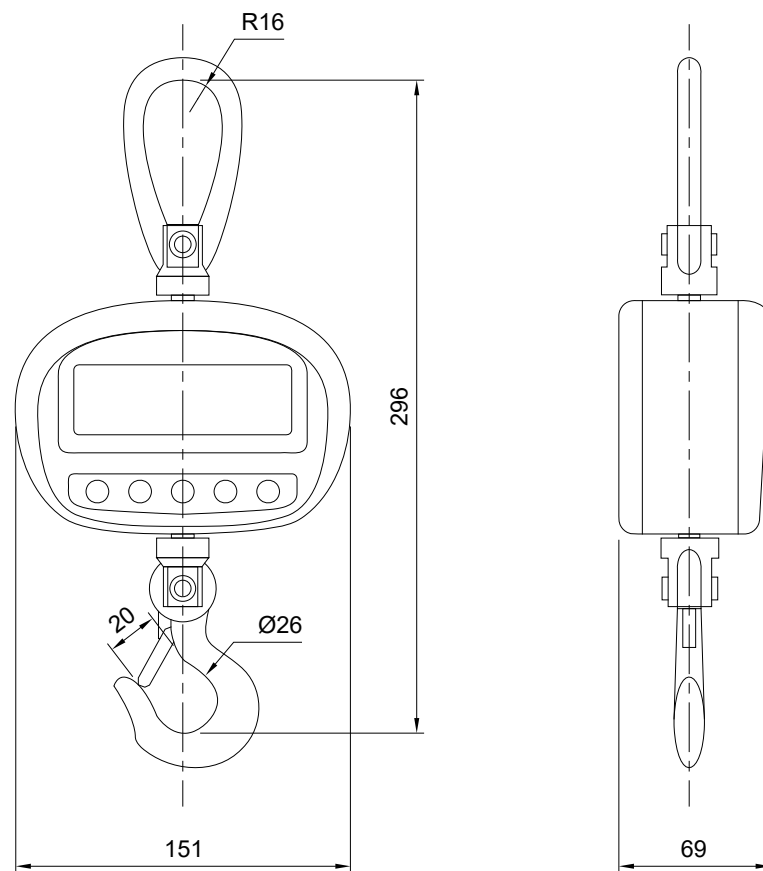

DTEP

Crochet peseur avec afficheur LCD

Portée jusqu'à 300 kg

Description

- Crochet peseur en ABS doté d'une manille supérieure rotatifs et crochet inférieur rotatifs.
- Écran LCD rétro-éclairé, 5 chiffres de 20 mm.
- 4 symboles de signalisation.
- Degré de protection IP54.
- 4 batteries 1.5 V type AA incluses.
- Autonomie maximale: 80 heures.
- Télécommande avec portée jusqu'à 10 m à l'air libre.

Fonctions principales

- Mise à zéro du poids.
- Mise à zéro de la tare.
- Réglage de la division de lecture.
- Réglage des unités de mesure: kg - lb.
- Arrêt automatique.

PORTÉE	kg	DIVISION (g)	POIDS NET (kg)	CODE
	50	e=10	1.2	DTEP50
	150	e=20	1.2	DTEP150
	300	e=50	1.2	DTEP300

Certifications

Équivalent du marquage CE pour le Royaume-Uni

CERTIFICATIONS SUR DEMANDE

CODE

Test de linéarité

TARATURA

Dimensions (mm)

Caractéristiques techniques